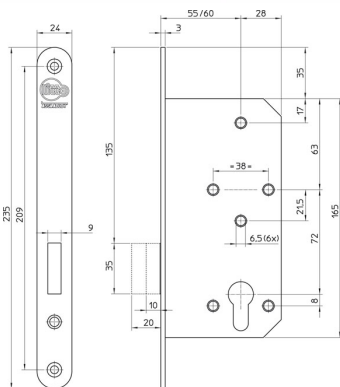

Sloten

Projectsloten

Kastsloten

INB CILINDERNACHTSLOT D5, INOX, 24 RD, 60

Experience a safer and more
open world

ASS

Omschrijving

INST.CIL.NCHSL.SERIE C ZWR. A46D5 VPL.AFG.INOX-SCHOOT.NI

Afgebeeld

Eigenschappen

- Cilindernachtslot met massief staal vernikkelde nachtschoot
- Voor links- en rechtsdraaiende deuren
- Gesloten gelakte slotkast voorkomt binnendringen vuil voor lange probleemloze werking
- EN12209 - certificaat 3M400F2HC00
- Afgeronde voorplaat van 3 mm RVS geborsteld
- De verschillende types van sloten hebben dezelfde afmetingen van kast, voor- en sluitplaat, zodat men zonder aanpassing van het deurblad van slottype kan omschakelen.
- De sloten zijn voorzien van patentgaten voor doorgaande bevestigingsschroeven van platen en rozetten.
- Sluitplaat PC082 los te bestellen

Artikelnaam	Art.nr	Model voorplaat	Afmetingen voorplaat (mm)	Materiaal voorplaat	Doornmaat (mm)	Draairichting	Cilinderuitsparing (mm)
INB CILINDERNACHTSLOT D5, INOX, 24 RD, 60	A46D527 60	Afgerond	24 x 235	Roestvrijstaal geborsteld	60	1+3/2+4	Euro profielcilinder 17mm

The ASSA ABLOY Group is the global leader in access solutions. Every day, we help billions of people experience a more open world.

ASSA ABLOY Opening Solutions leads the development within door openings and products for access solutions in homes, businesses and institutions. Our offering includes doors, door and window hardware, locks, access control and service.

ASSA ABLOY Opening solutions
Heide 9
1780 Wommel België
T. +32 (0)2 247 79 11
www.assaabloyopeningsolutions.be

ASSA ABLOY
Opening Solutions

Versie: 20-02-23 14:04